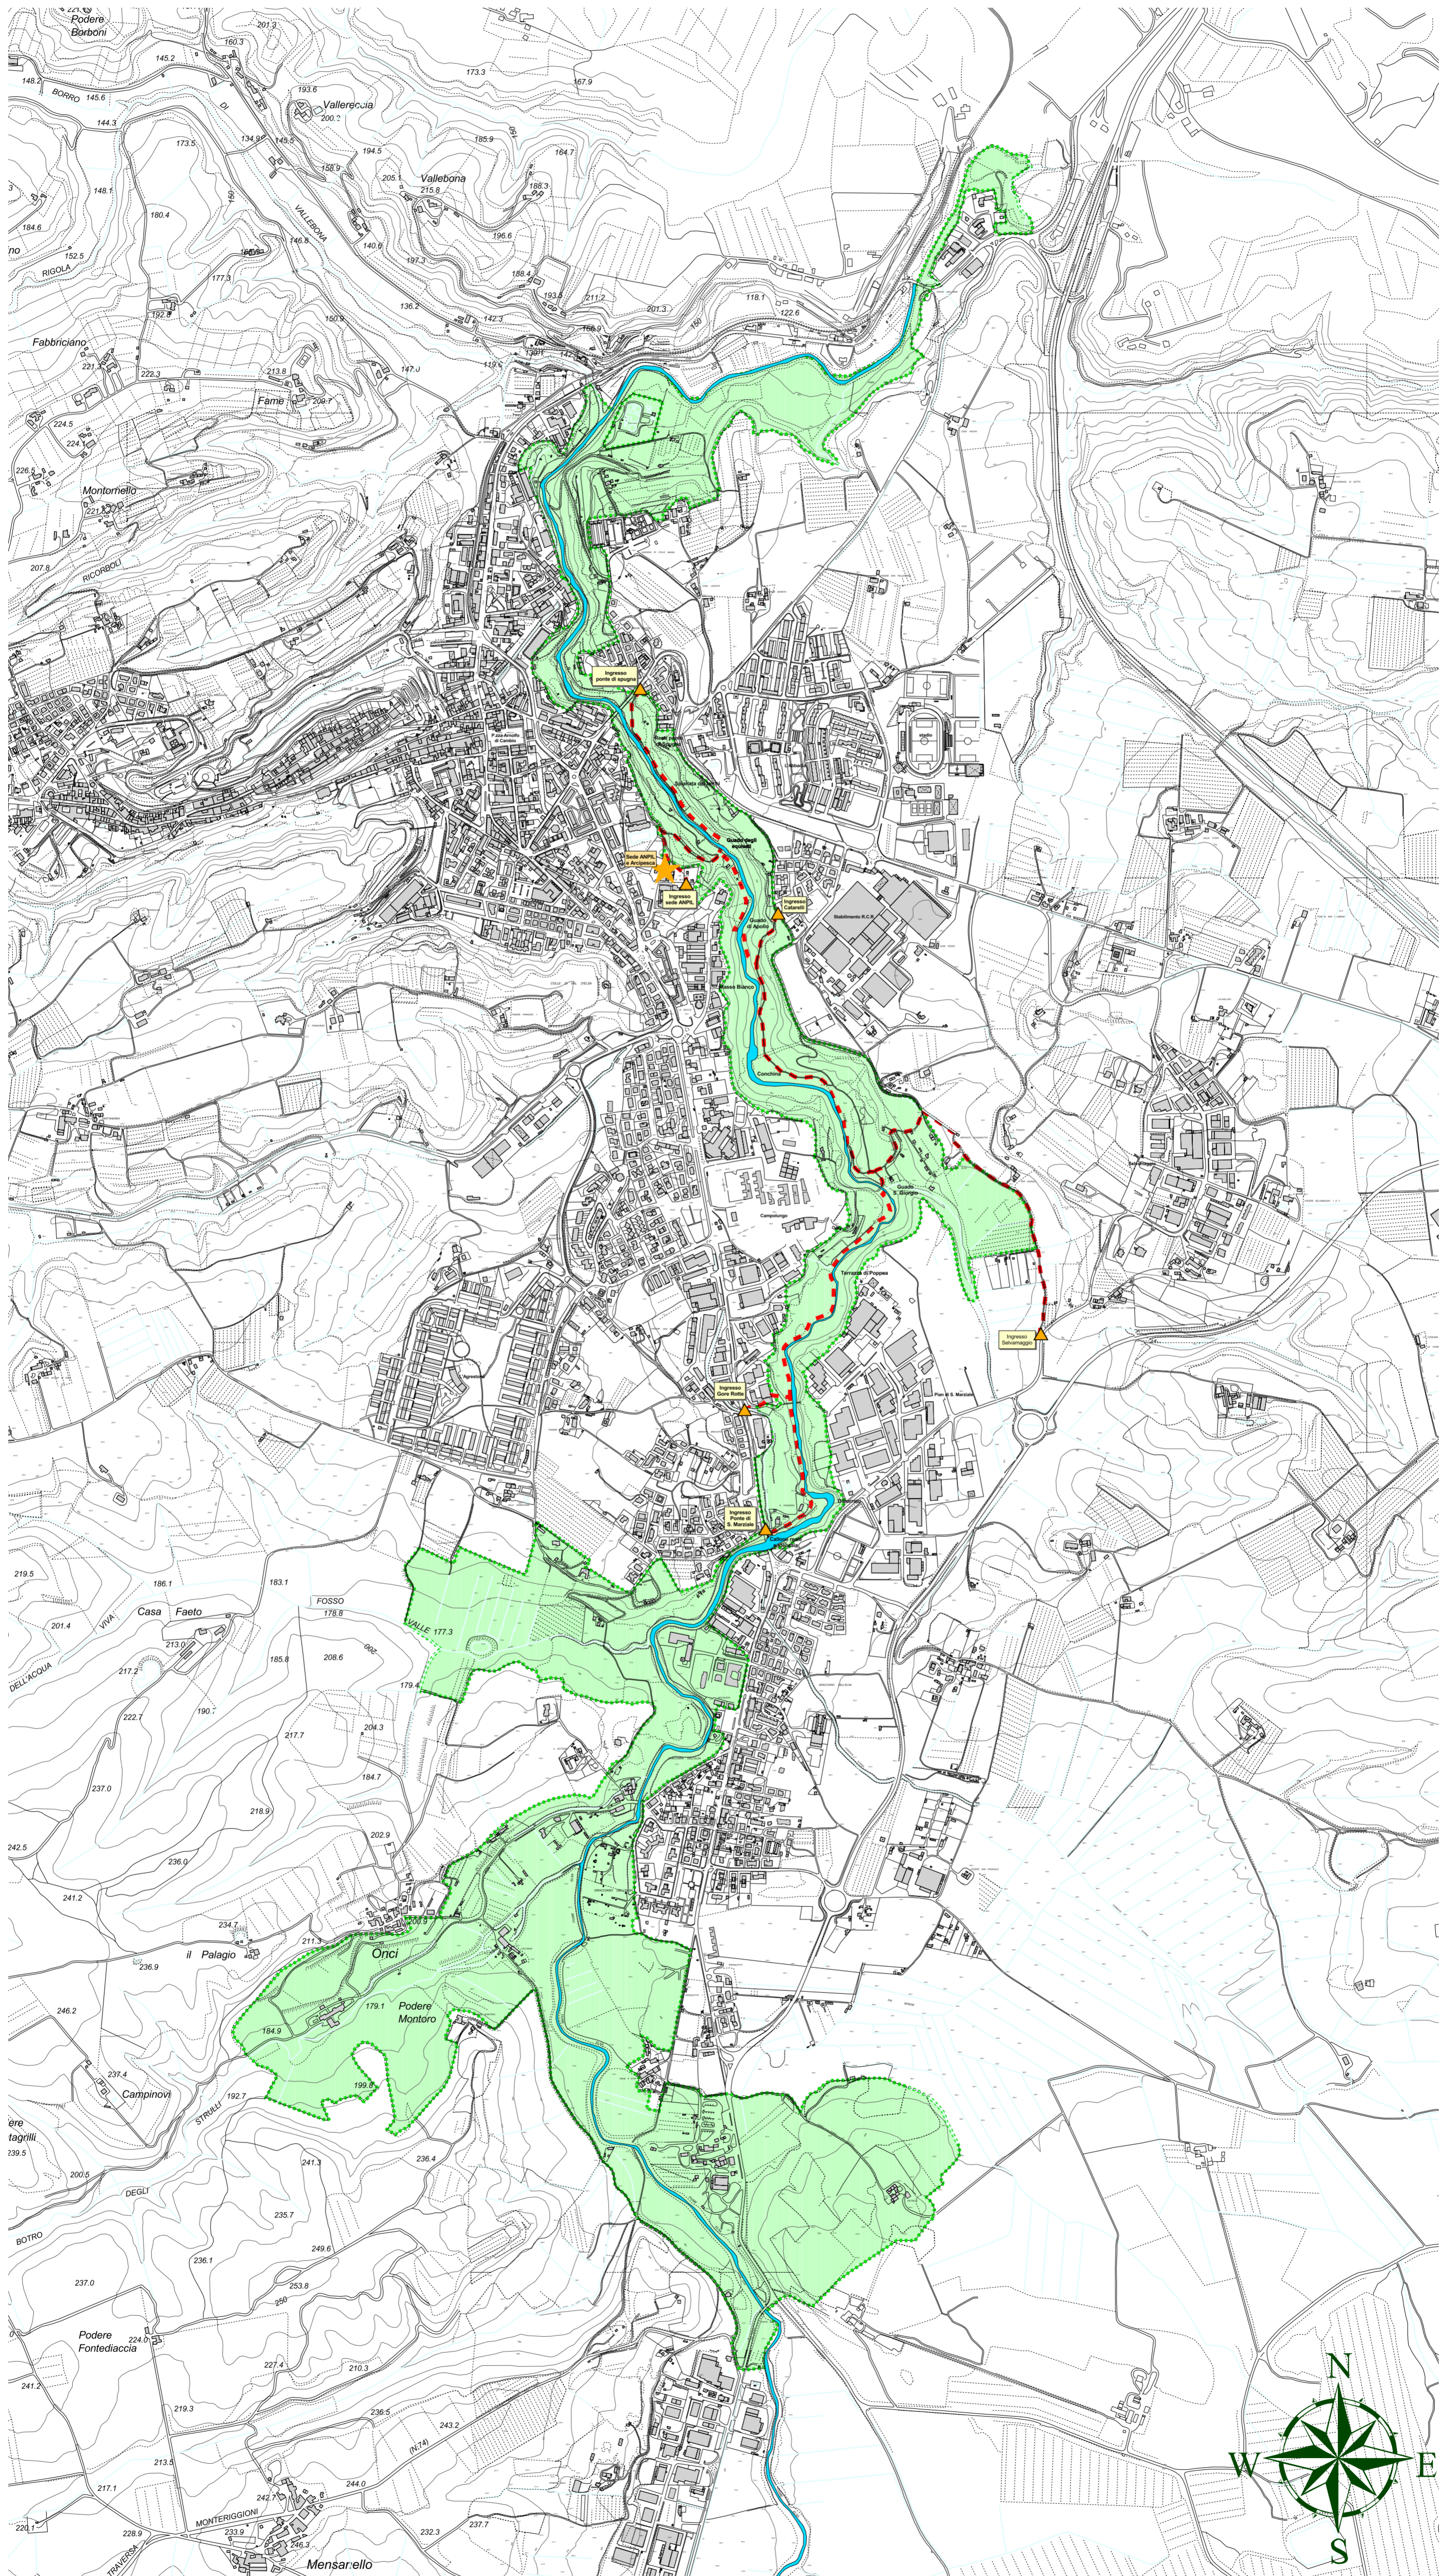

COMUNE DI COLLE DI VAL D'ELSA
Provincia di Siena

AREA NATURALE PROTETTA DI INTERESSE LOCALE
Parco Naturale dell'Alta Val d'Elsa

200 0 200 400 600 800 1000 1200 1400 1600 1800 2000 2200 Meters

Scala 1:10.000